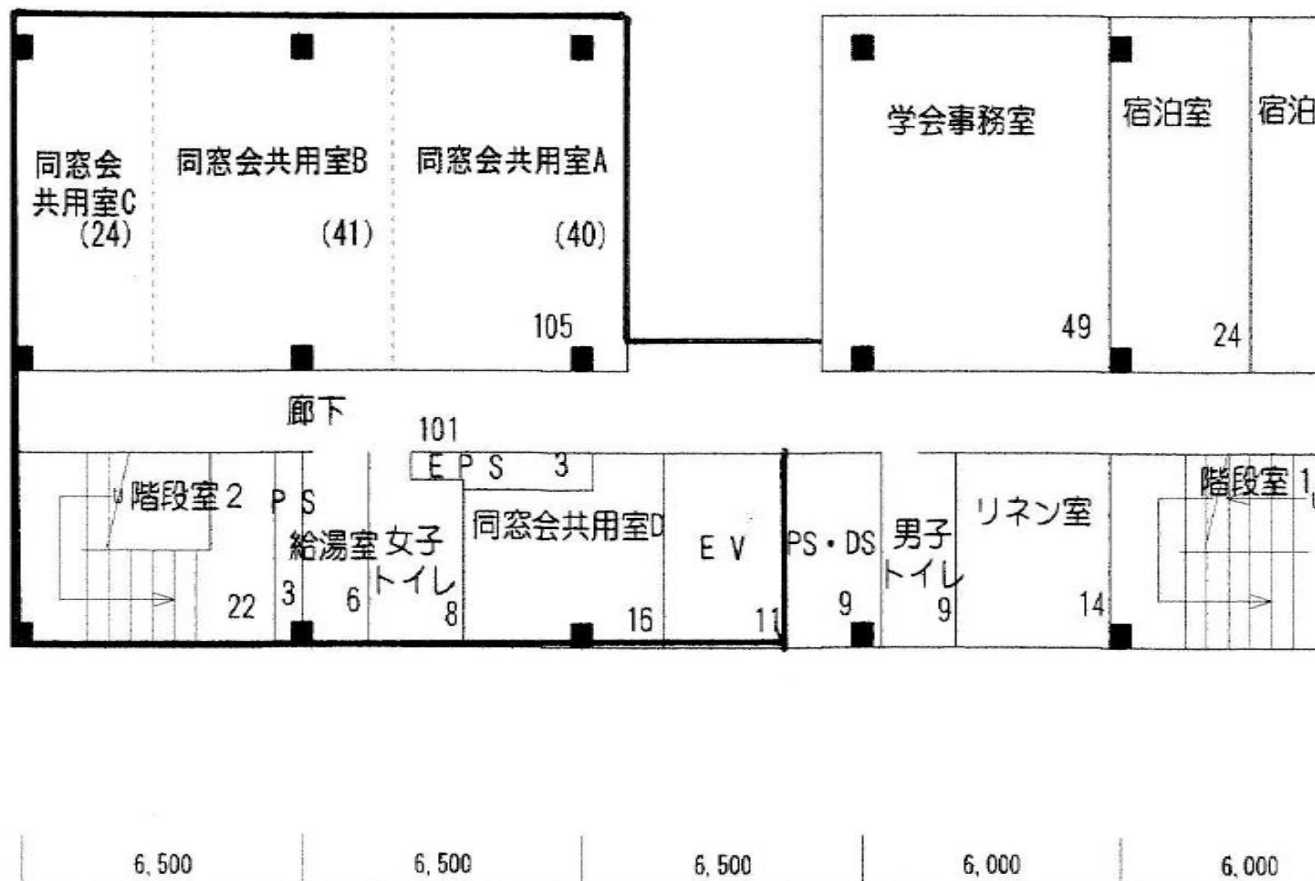

同窓会コモンズ 4 階平面図 (太線で囲まれた部分)

- * 各部屋等に表示された数値は広さ (㎡) です。
- * 図の左斜め上が北方向、上側が春日通りとなります。
- * エレベーターの先からは、国際交流留学生プラザにつながります。
男子トイレは使用できます。